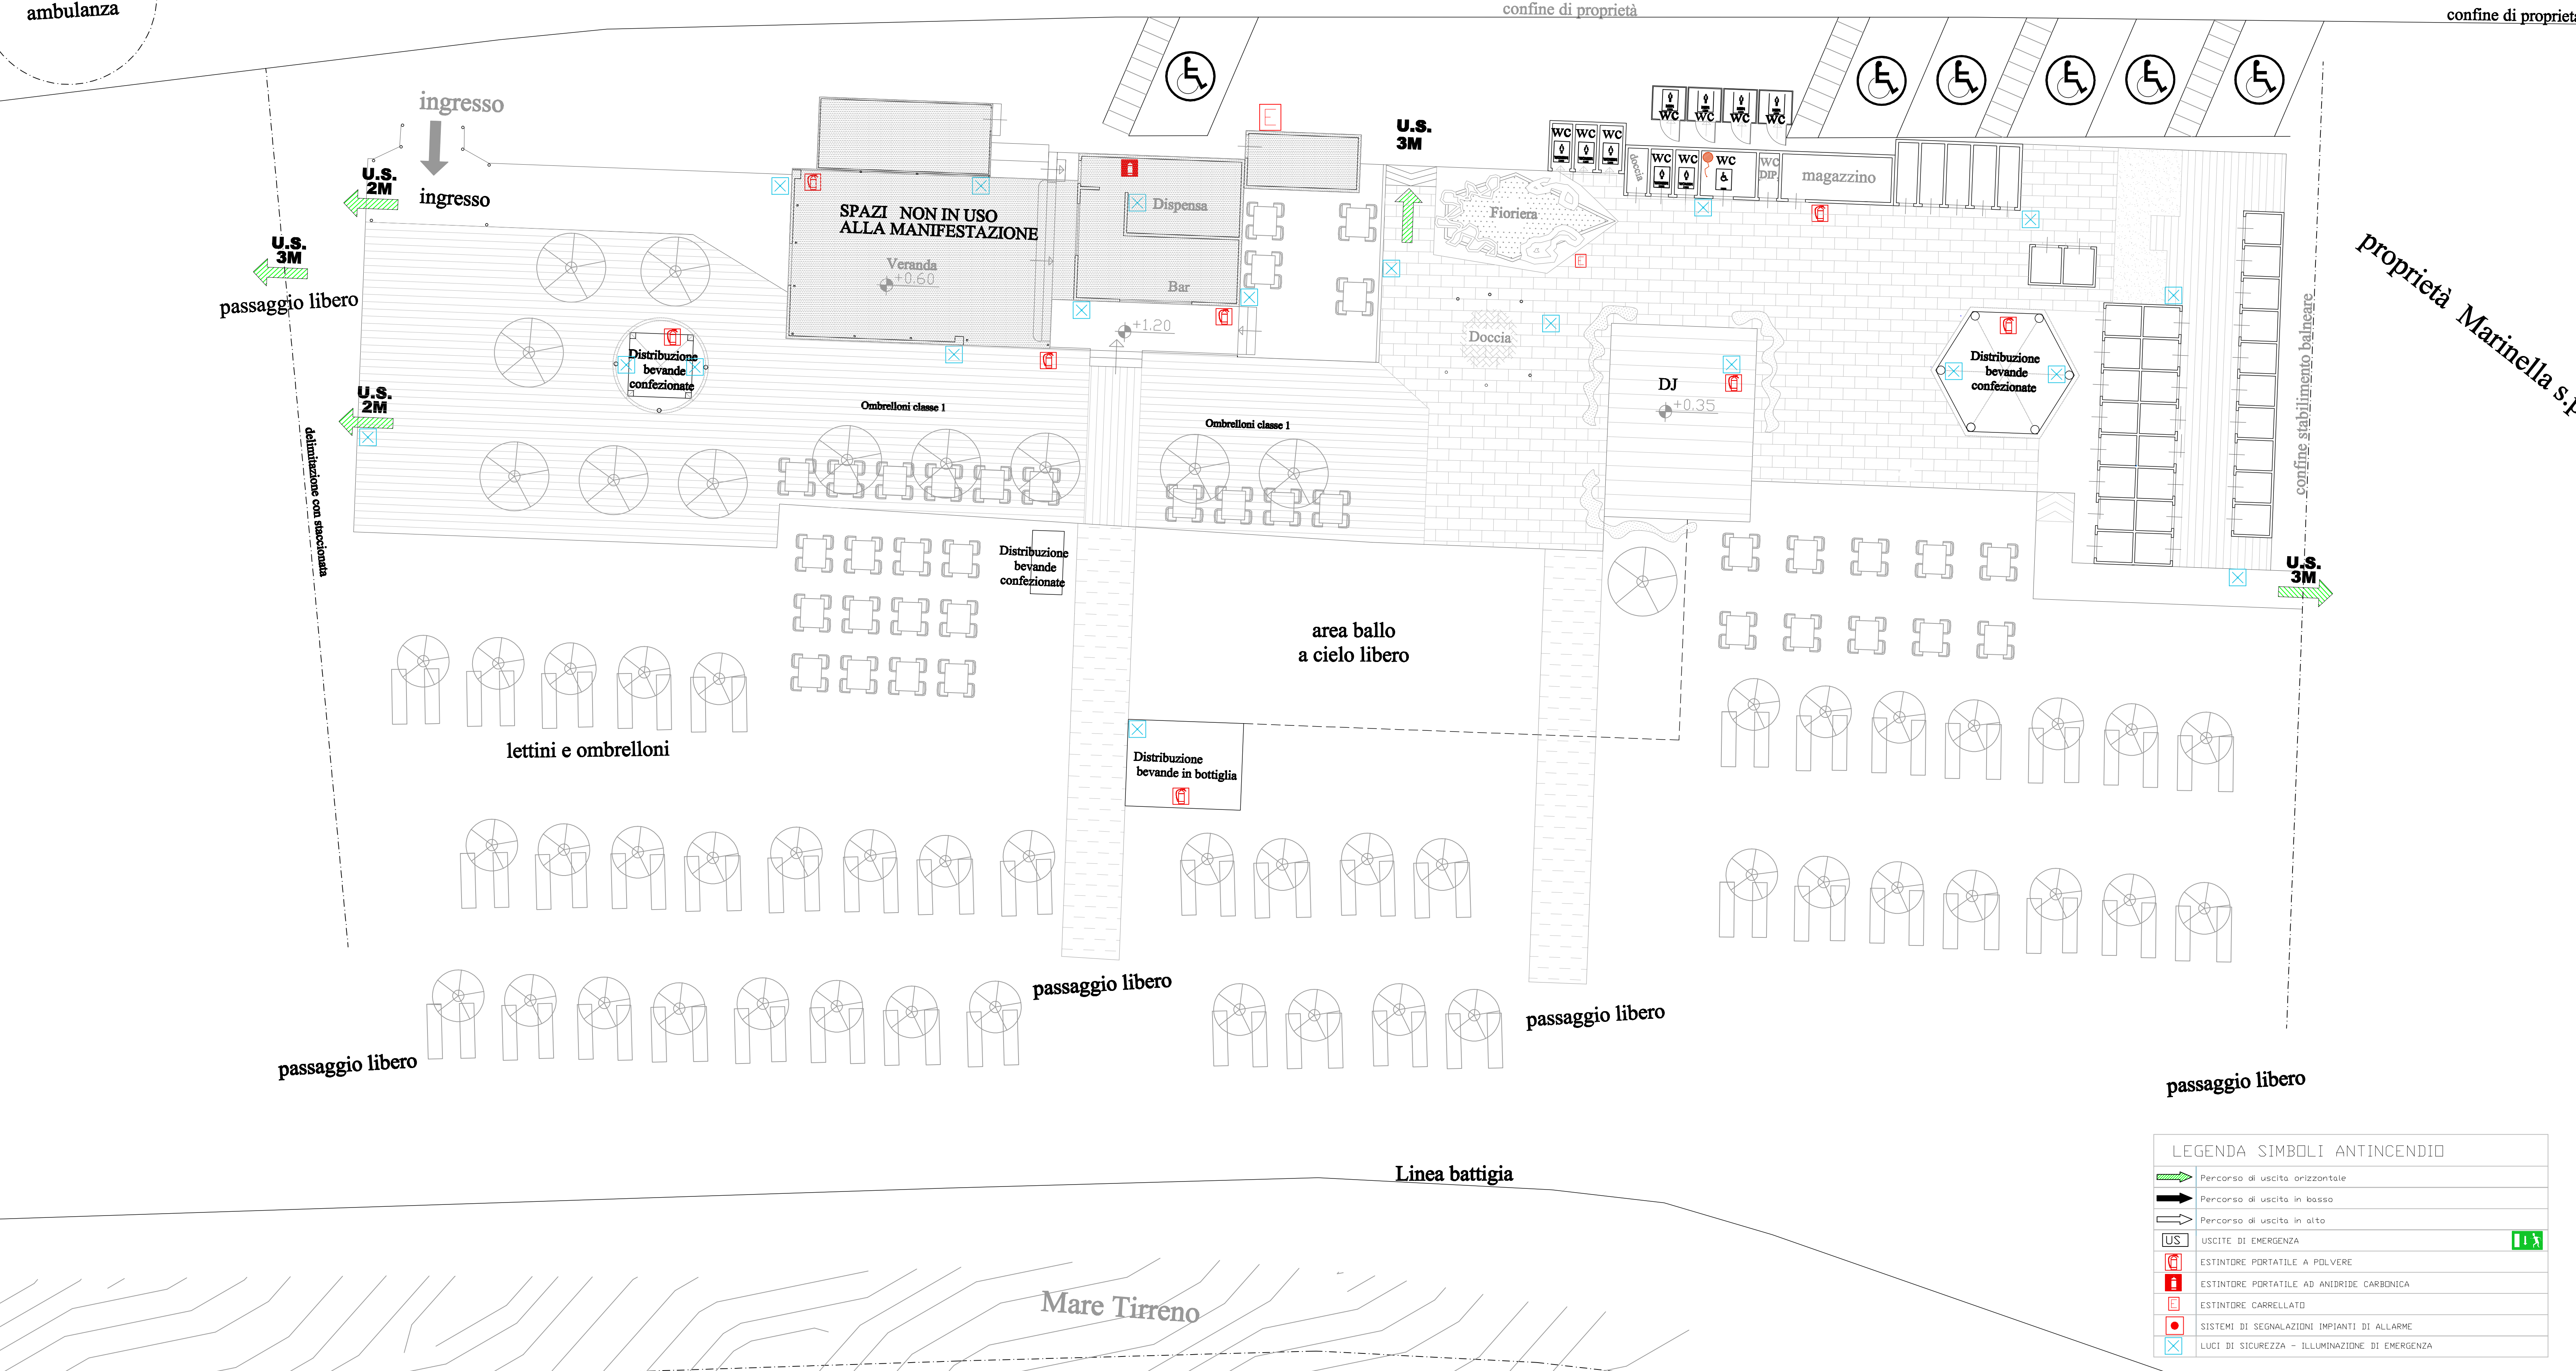

Area sosta
ambulanza