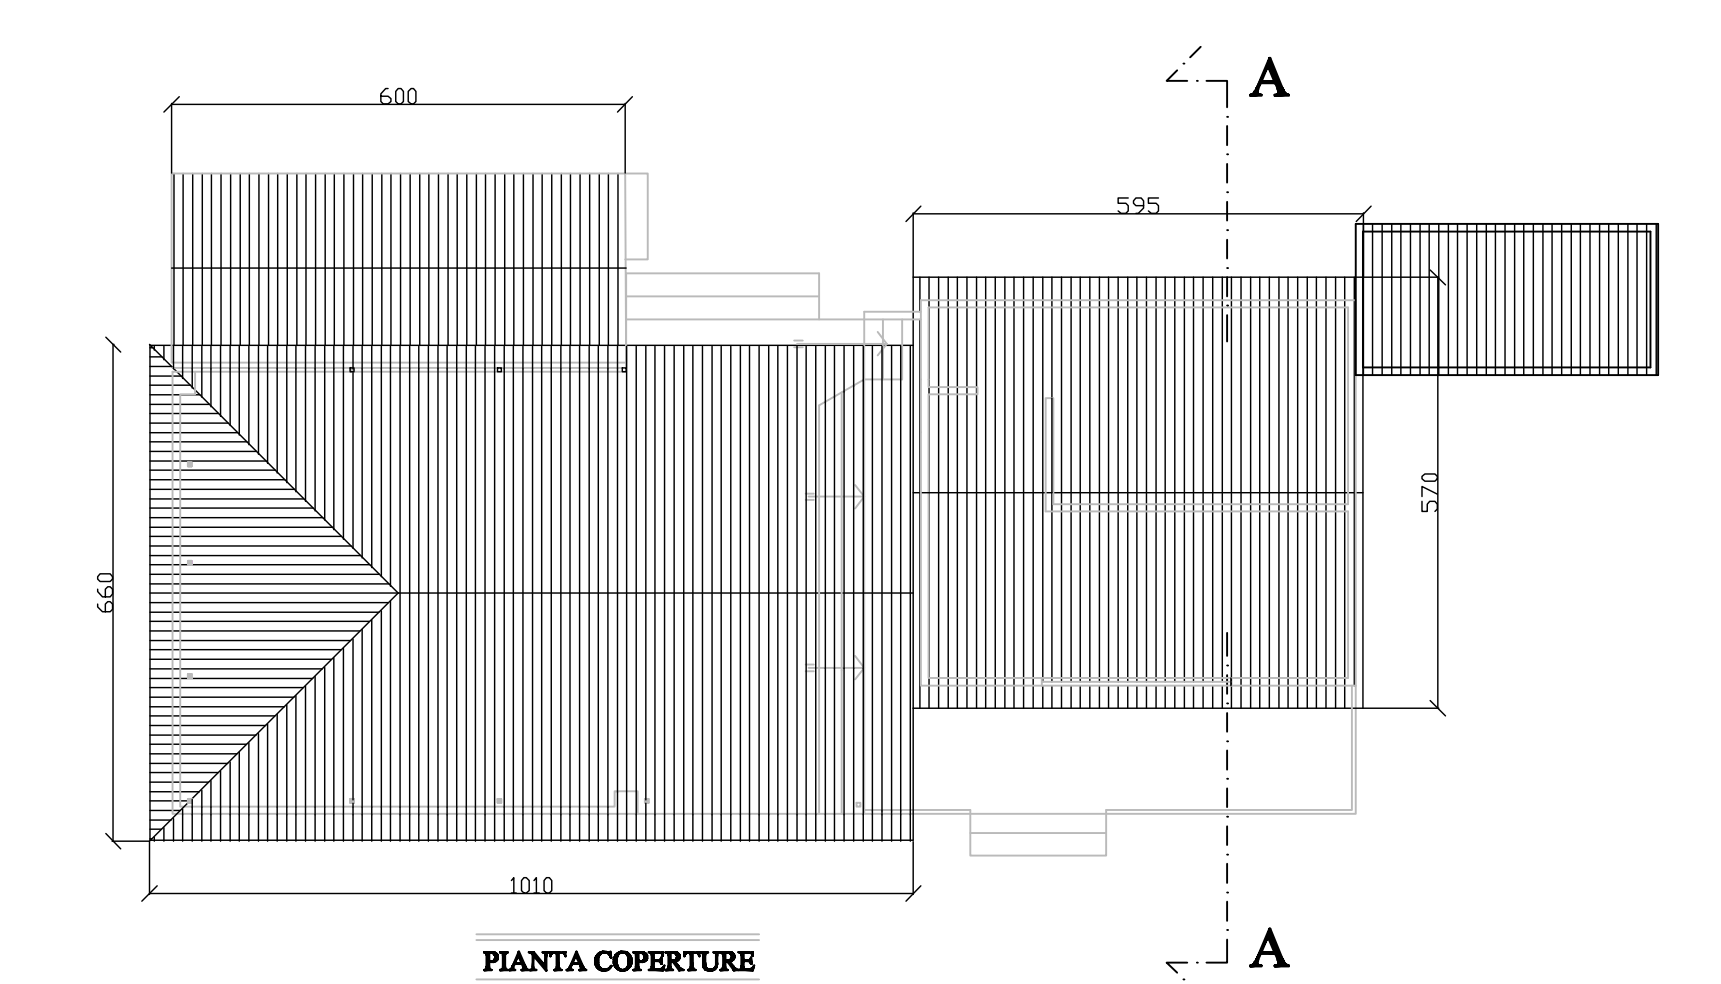

PIANTA PIANO TERRA